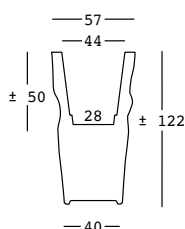

saving/space/vase

design JoeVelluto (JVLT)

STRUTTURA/STRUCTURE

PE - Polietilene/Polyethylene
colore base/basic colour

6247

CAPACITY:

Lt 54

GROSS WEIGHT:

9247 - outdoor

A4183 - indoor

dettagli/details

Cavo trasparente/
Transparent cable

Pulsantiera a pedale/
Foot switch

Spina europea bipolare/
European bipolar plug

Lunghezza cavo 370 cm/
Wire length 370 cm

Predisposizione per
base di stabilizzazione/
Arrangement for stability base

A4182 - outdoor

dettagli/details

Guscio in policarbonato/
Polycarbonate shell

Guarnizione a tenuta/
Gasket seal

Cavo nero/
Black cable

Spina Schuko antispruzzo/
Anti-splash Schuko plug

Lunghezza cavo 280 cm/
Wire length 280 cm