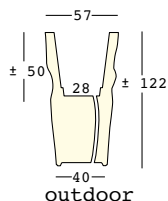

A4601

Kit sabbia essiccata/
Dried sand kit

saving/space/vase light

design JoeVelluto (JVLT)

STRUTTURA/STRUCTURE

PE - Polietilene/Polyethylene
colore base/basic colour

KIT LUCE/LIGHT KIT

8247 - indoor

9247 - outdoor

A4183 - indoor

dettagli/details

Cavo trasparente/
Transparent cable

Pulsantiera a pedale/
Foot switch

Spina europea bipolare/
European bipolar plug

Lunghezza cavo 370 cm/
Wire length 370 cm

Predisposizione per
base di stabilizzazione/
Arrangement for stability base

A4182 - outdoor

dettagli/details

Guscio in policarbonato/
Polycarbonate shell

Guarnizione a tenuta/
Gasket seal

Cavo nero/
Black cable

Spina Schuko antispruzzo/
Anti-splash Schuko plug

Lunghezza cavo 280 cm/
Wire length 280 cm