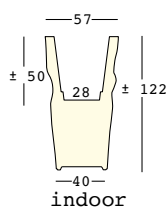

A4601

Kit sabbia essiccata/
Dried sand kit

saving/space/vase light

design JoeVelluto (JVLT)

STRUTTURA/STRUCTURE

PE - Polietilene/Polyethylene
colore base/basic colour

KIT LUCE/LIGHT KIT

8247 - indoor

9247 - outdoor

A4183 - indoor

dettagli/details

Cavo trasparente/
Transparent cable

Pulsantiera a pedale/
Foot switch

Spina europea bipolare/
European bipolar plug

Lunghezza cavo 370 cm/
Wire length 370 cm

Predisposizione per
base di stabilizzazione/
Arrangement for stability base

A4182 - outdoor

dettagli/details

Guscio in policarbonato/
Polycarbonate shell

Guarnizione a tenuta/
Gasket seal

Cavo nero/
Black cable

Spina Schuko antispruzzo/
Anti-splash Schuko plug

Lunghezza cavo 280 cm/
Wire length 280 cm